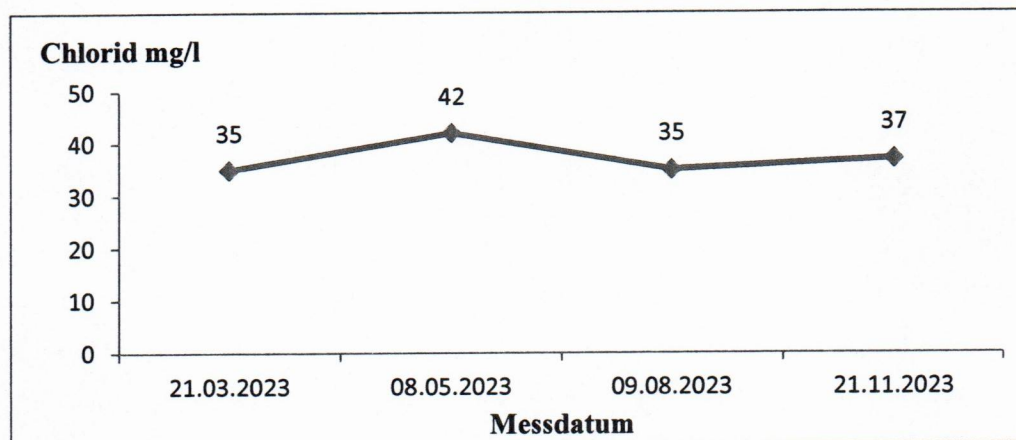

**Betreiber: Gemeinde Wildeck**

**Messstelle: Tiefbrunnen Bosserode / Schützenweg 6509**

**Messstelle: Tiefbrunnen Hönebach / Mittelwinden 6506**

**Messstelle: Tiefbrunnen Obersuhl / Im Heil 6526**

Grenzwert der TrinkwV: 250 mg/l

Nachweisgrenze: 2 mg/l