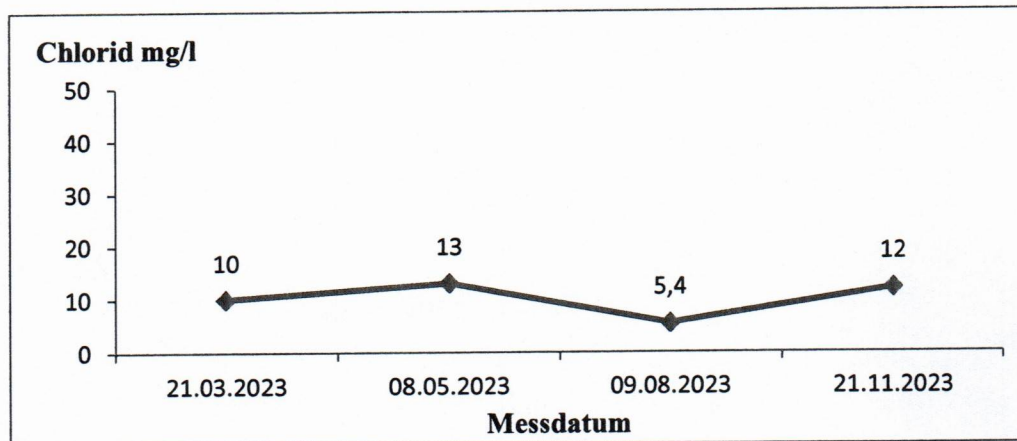

**Betreiber: Gemeinde Wildeck**

**Messstelle: Tiefbrunnen Bosserode / Schützenweg 6509**

**Messstelle: Tiefbrunnen Hönebach / Mittelwinden 6506**

**Messstelle: Tiefbrunnen Obersuhl / Im Heil 6526**

Grenzwert der TrinkwV: 250 mg/l

Nachweisgrenze: 2 mg/l