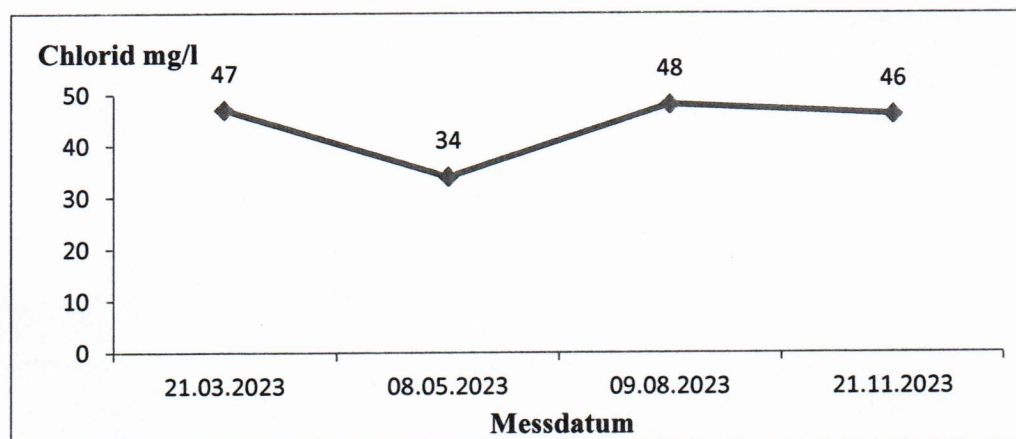

**Betreiber: Gemeinde Wildeck**

**Messstelle: Tiefbrunnen Bosserode / Schützenweg 6509**

**Messstelle: Tiefbrunnen Hönebach / Mittelwinden 6506**

**Messstelle: Tiefbrunnen Obersuhl / Im Heil 6526**

Grenzwert der TrinkwV: 250 mg/l

Nachweisgrenze: 2 mg/l