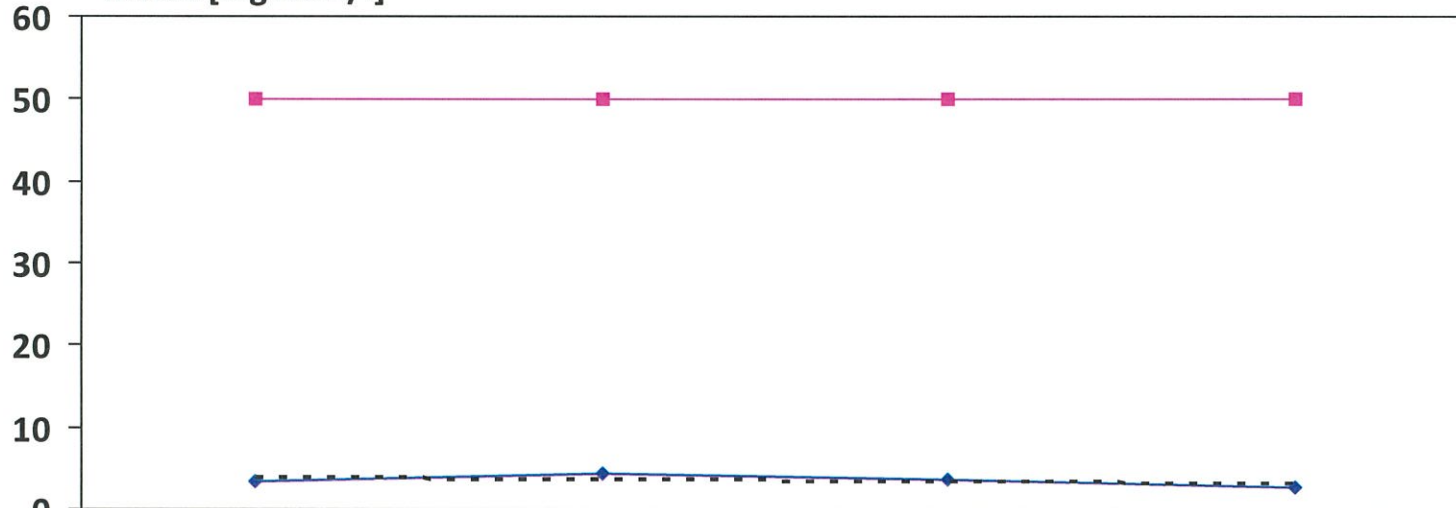

Betreiber : Wildeck

Messstelle: Tiefbrunnen Obersuhl / Im Heil 6526

Messdatum	01.02.2022	18.05.2022	04.10.2022	22.12.2022
Konzentration mg NO3/l	27	27	26	23
Grenzwert mg NO3/l	50	50	50	50

Wert 0 = Messwert <2

Betreiber : Wildeck

Messstelle: Tiefbrunnen Hönebach / Mittelwinden 6506

Messdatum	01.02.2022	18.05.2022	04.10.2022	22.12.2022
Konzentration mg NO <sub>3</sub> /l	16	19	17	15
Grenzwert mg NO <sub>3</sub> /l	50	50	50	50

Wert 0 = Messwert <2

Betreiber : Wildeck

Messstelle: Tiefbrunnen Bosserode Schützenweg 6509

Nitrat [mg NO<sub>3</sub>/l]

Messdatum	01.02.2022	18.05.2022	04.10.2022	22.12.2022
Konzentration mg NO <sub>3</sub> /l	3,3	4,3	3,6	2,6
Grenzwert mg NO <sub>3</sub> /l	50	50	50	50

Wert 0 = Messwert <2