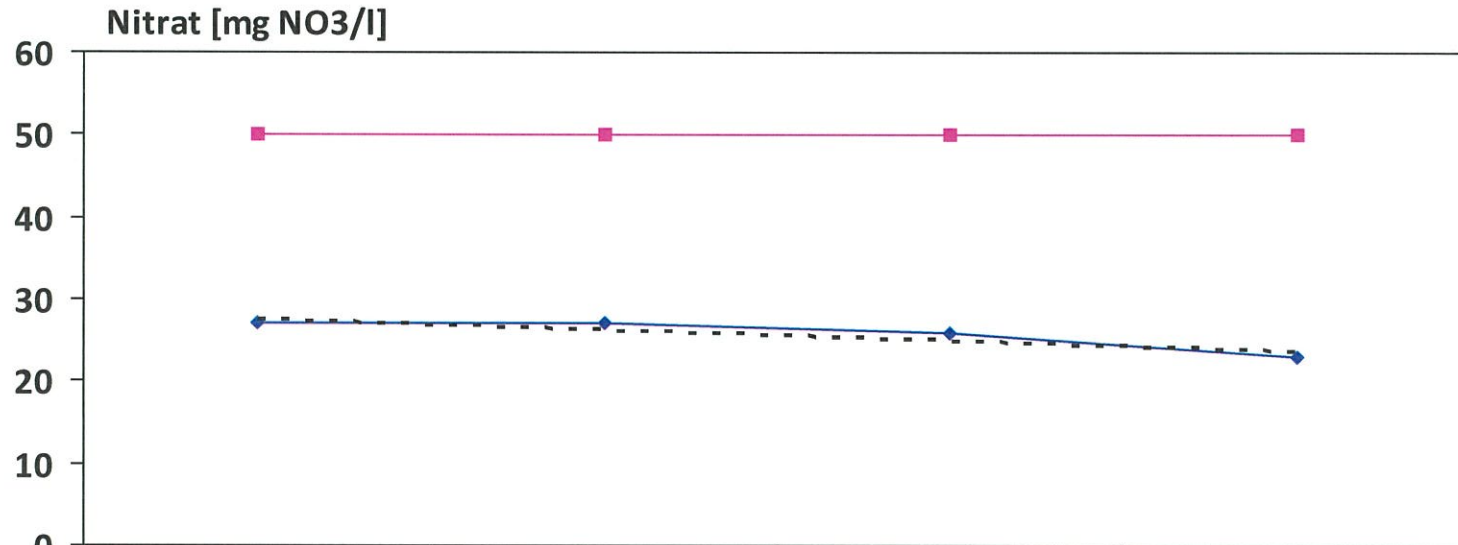

Betreiber : Wildeck

Messstelle: Tiefbrunnen Obersuhl / Im Heil 6526

Messdatum	01.02.2022	18.05.2022	04.10.2022	22.12.2022
Konzentration mg NO3/l	27	27	26	23
Grenzwert mg NO3/l	50	50	50	50

Wert 0 = Messwert <2

Betreiber : Wildeck

Messstelle: Tiefbrunnen Hönebach / Mittelwinden 6506

Messdatum	01.02.2022	18.05.2022	04.10.2022	22.12.2022
Konzentration mg NO <sub>3</sub> /l	16	19	17	15
Grenzwert mg NO <sub>3</sub> /l	50	50	50	50

Wert 0 = Messwert <2

Betreiber : Wildeck

Messstelle: Tiefbrunnen Bosserode Schützenweg 6509

Nitrat [mg NO<sub>3</sub>/l]

Messdatum	01.02.2022	18.05.2022	04.10.2022	22.12.2022
Konzentration mg NO <sub>3</sub> /l	3,3	4,3	3,6	2,6
Grenzwert mg NO <sub>3</sub> /l	50	50	50	50

Wert 0 = Messwert <2