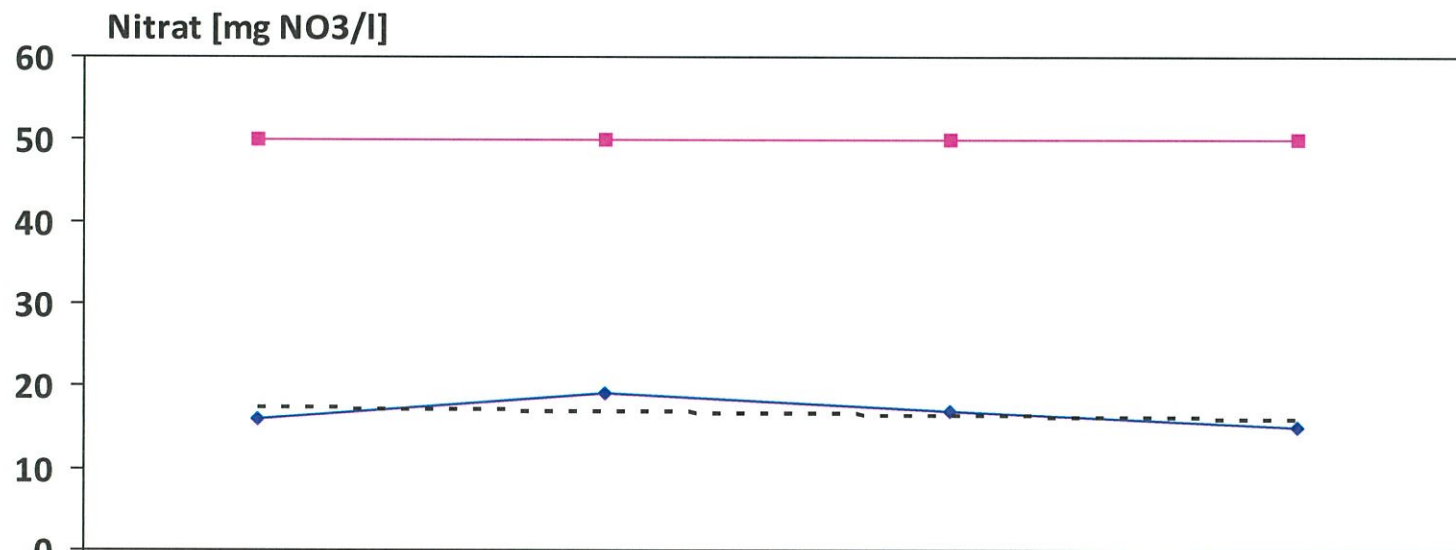

Betreiber : Wildeck

Messstelle: Tiefbrunnen Obersuhl / Im Heil 6526

Messdatum	01.02.2022	18.05.2022	04.10.2022	22.12.2022
Konzentration mg NO3/l	27	27	26	23
Grenzwert mg NO3/l	50	50	50	50

Wert 0 = Messwert <2

Betreiber : Wildeck

Messstelle: Tiefbrunnen Hönebach / Mittelwinden 6506

Messdatum	01.02.2022	18.05.2022	04.10.2022	22.12.2022
Konzentration mg NO <sub>3</sub> /l	16	19	17	15
Grenzwert mg NO <sub>3</sub> /l	50	50	50	50

Wert 0 = Messwert <2

Betreiber : Wildeck

Messstelle: Tiefbrunnen Bosserode Schützenweg 6509

Nitrat [mg NO<sub>3</sub>/l]

Messdatum	01.02.2022	18.05.2022	04.10.2022	22.12.2022
Konzentration mg NO <sub>3</sub> /l	3,3	4,3	3,6	2,6
Grenzwert mg NO <sub>3</sub> /l	50	50	50	50

Wert 0 = Messwert <2